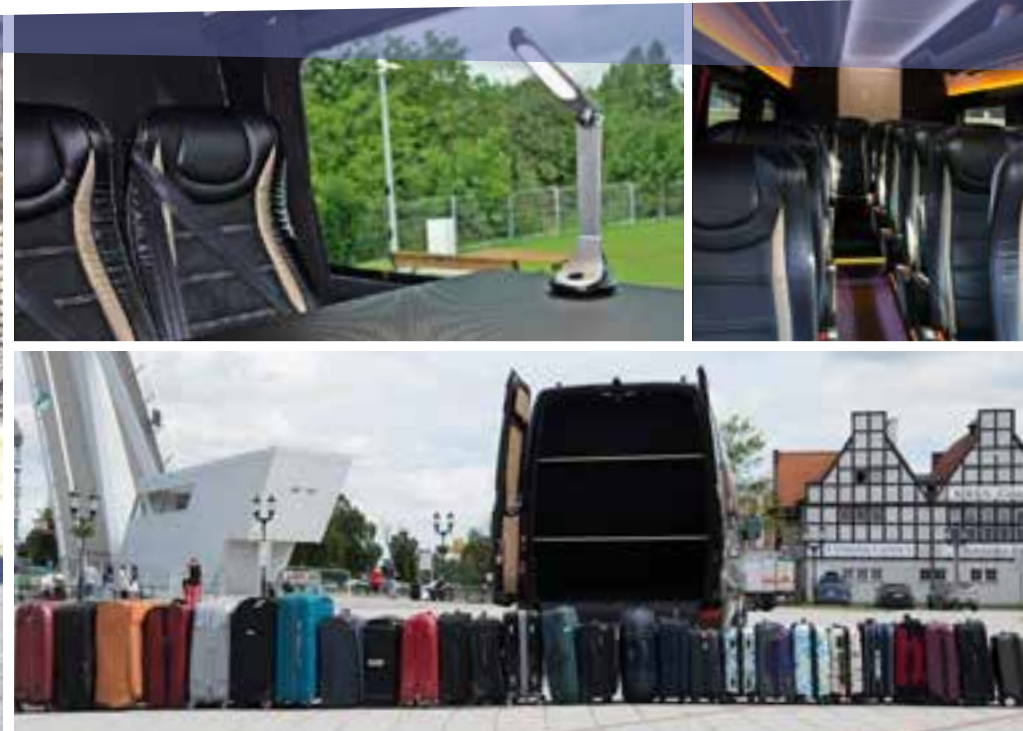

Mercedes Sprinter

Wunschlos glücklich mit dem Mercedes Sprinter, der vor allem mit elegantem Innendesign und Reisekomfort glänzt. Besonders geeignet für Langstreckenfahrten durch speziell konzipiertes Sitzdesign.

- Emissionsklasse: Euro 6
- **Sitzplätze: 17**
- 2 Tische
- Leder Alcantara Sitze
- Klimaanlage
- Radio/CD/DVD
- Kühlschrank