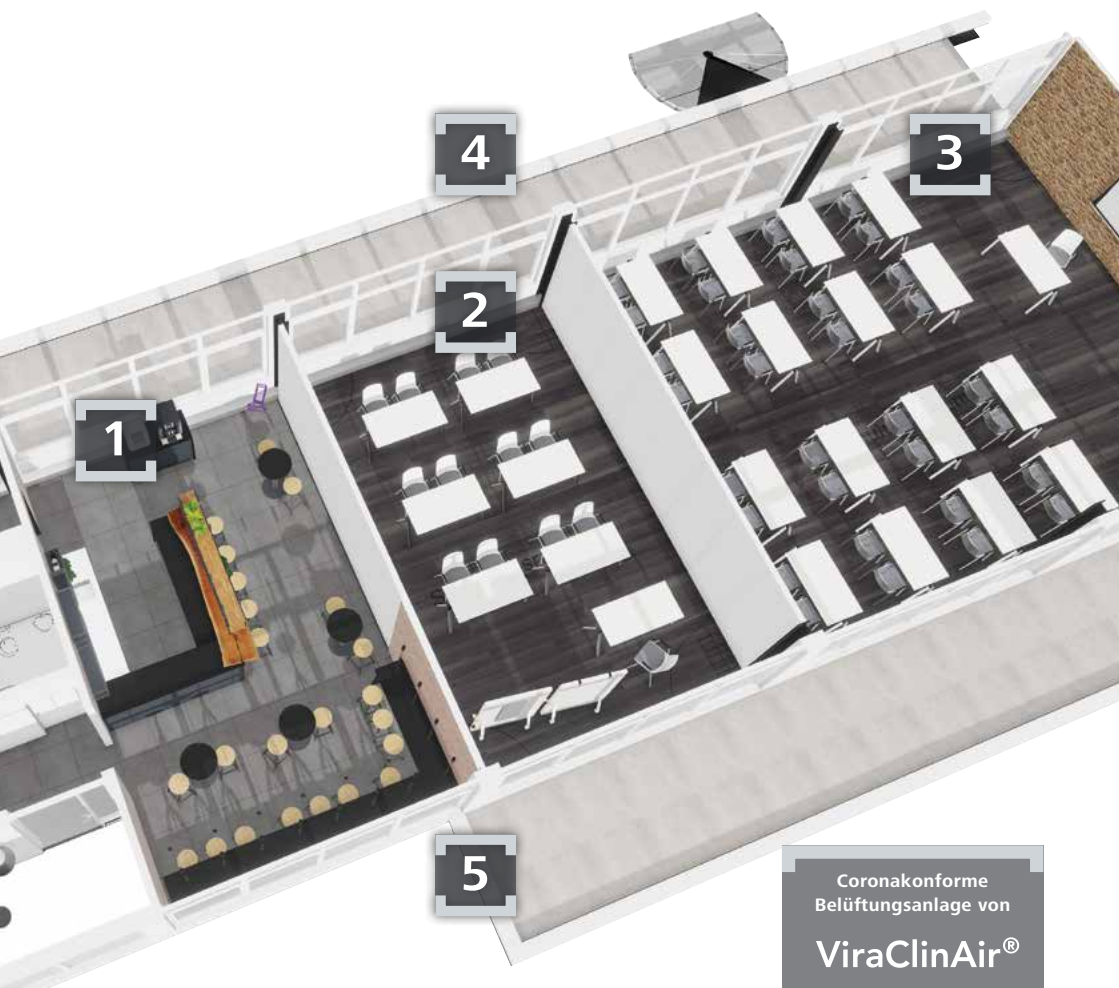

Individuelles Raumangebot