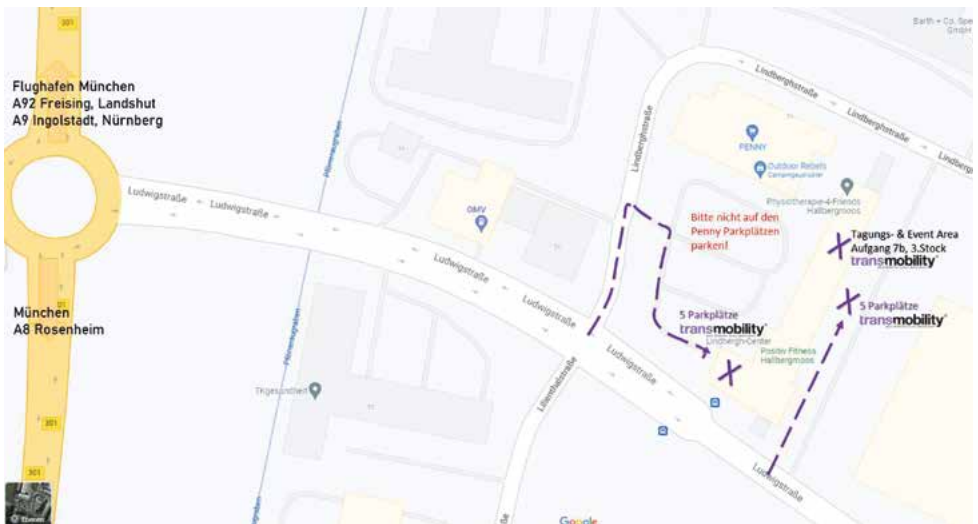

Telefon +49 871 2030 1919
eMail booking@transmobility.de

So kommen Sie zu uns:

Gewerbegebiet Munich Airport Business Park (MABP)

Auto Anfahrt A92, B301

S-Bahn/ Hof Hallbergmoos, 4,3 km

ICE-Bahn/ Hof München, ca. 36 km