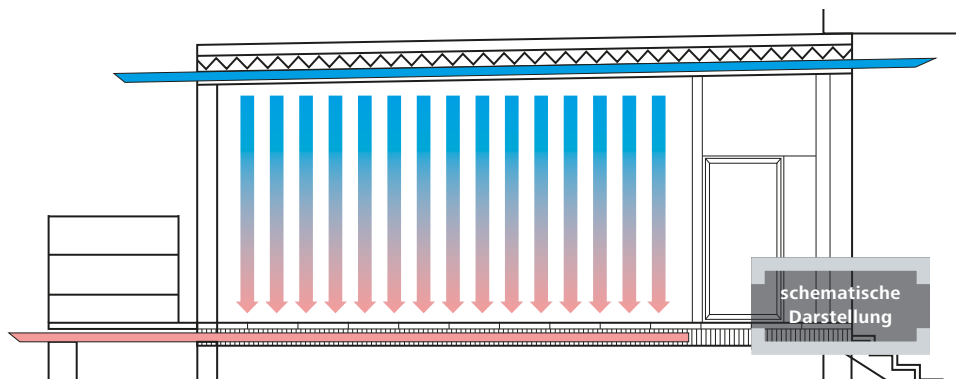

TECHNIK & AUSSTATTUNG:

- Tageslicht
- **Coronakonforme Belüftungsanlage**
- elektrische Verdunkelung
- Soundanlage
- 86 Zoll Touchdisplay
- zwei 50 Zoll Displays
- WLAN
- Flipchart / Korkwand / Whiteboard

Unsere Lüftungsanlage zieht die Luft von aussen über die abgehängte Decke in den Raum. Sie wird auf 3° kälter als die Raumtemperatur abgekühlt.

Anschließend wird die Luft durch die flächendeckenden Luftdurchlässe der Spanndecke in die Veranstaltungsräume eingeblassen. So fließt, über dem gesamten Raum, die Luft kontinuierlich in einer einheitlichen Richtung, von oben nach unten. Dadurch entstehen keine Verwirbelungen und schützen somit die Teilnehmer. Auf einer Raumseite wird die Luft am Boden des Raumes durch einen Abluftkanal abgesaugt und über ein separates Rohr über dem Deckenraum zurück geführt.